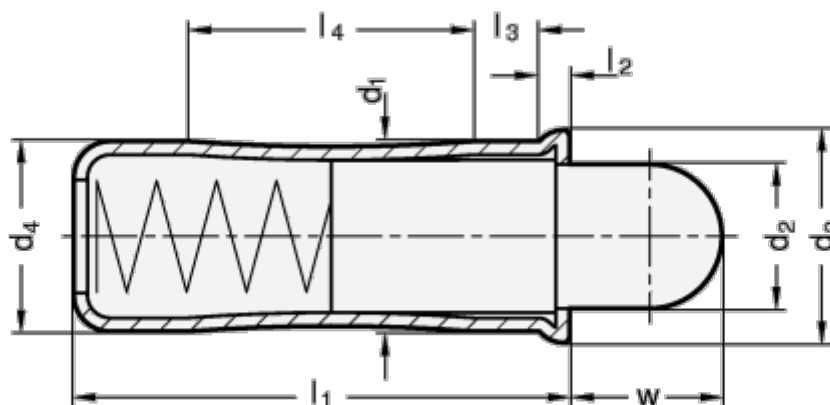

Varenummer: 2061448KU
Beskrivelse: E+G trykstykke
GN 614.4-8-KU

Mål

d_1	= 8+0,1	l_3	= ?2,9
d_2	= 6.2	l_4	= ?9,5
d_3	= 8.5	w	= 6.5
d_4	= 8±0,05		
Fjederkraft bund N	= ?17		
Fjederkraft top N	= ?10,7		
l_1	= 18.0		
l_2	= ?1,1		